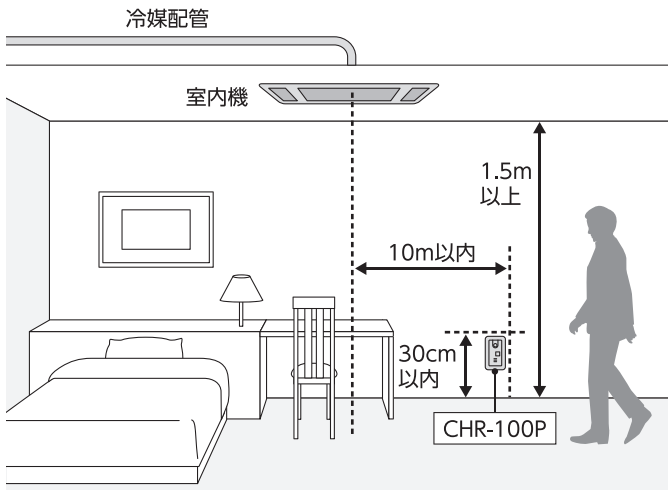

〈実寸大〉

微燃性冷媒ガス警報器 CHR-100P

主な特長

- ▶(一社)日本冷凍空調工業会制定のJRA 4068:2016Rに準拠した、冷媒ガスの検知警報器です。
- ▶当社独自のセンサ技術で、冷媒ガスを素早く、確実に検知・警報します。
- ▶壁面にスッキリ設置できます。出っ張りが少なく、美観を損ねることがありません。

スイッチボックスに
スッキリ取り付け

設置例 冷媒ガスの漏えい想定箇所が床面から1.5m以上の高さの場合