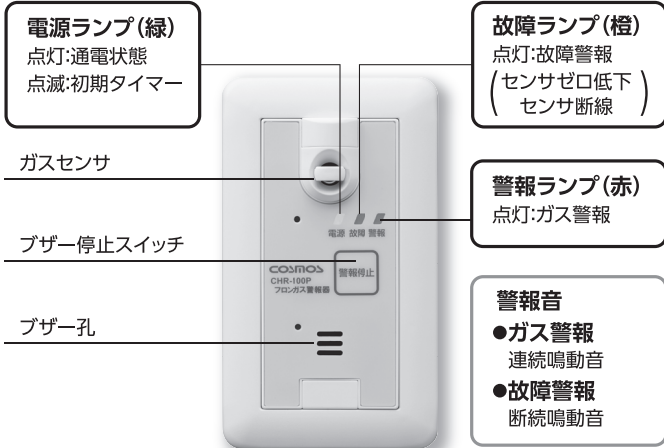

[特定不活性ガス]

室内環境用

微燃性冷媒ガス警報器

CHR-100P

特定不活性ガスを使用する

冷凍空調機器の 冷媒漏えい検知に

JRA 4068:2016Rに適合

(一社)日本冷凍空調工業標準規格 JRA 4068:2016R「冷凍空調機器に関する冷媒漏えい検知警報器要求事項」における「5.3 性能3」に適合しています。

〈実寸大〉

微燃性冷媒ガス警報器 CHR-100P

主な特長

- ▶(一社)日本冷凍空調工業会制定のJRA 4068:2016Rに準拠した、冷媒ガスの検知警報器です。
- ▶当社独自のセンサ技術で、冷媒ガスを素早く、確実に検知・警報します。
- ▶壁面にスッキリ設置できます。出っ張りが少なく、美観を損ねることがありません。

スイッチボックスに
スッキリ取り付け

設置例 冷媒ガスの漏えい想定箇所が床面から1.5m以上の高さの場合

※設置先の条件によって検知警報器の取付位置は異なります。
設置にあたっては(一社)日本冷凍空調工業会のJRA GL-20をご確認ください。

検知警報器の運用について

微燃性冷媒ガス警報器CHR-100Pは、JRA 4068:2016Rでは「冷媒ガス検知器及び警報器の性能」において5年後に交換することが規定されています。

設置後5年が経過しましたら、規定に沿って機器の交換をお願いいたします。

仕様

対応センサ原理	熱線型半導体式
サンプリング方式	拡散式
検知対象ガス	フロンガス(冷媒番号:R32)
警報設定濃度	5,000ppm
ランプ表示	初期タイマー(電源投入後センサ安定まで):緑色ランプ点滅 通電中:緑色ランプ点灯 ガス警報:赤色ランプ点灯 故障警報(センサゼロ低下、センサ断線等):橙色ランプ点灯
警報モード	ガス警報:信号遅延警報型、自己保持式、断続鳴動音(音源OFF時、無音) 故障警報:信号遅延警報型、自動復帰式、連続鳴動音(音源OFF時、無音)
警報音量	70dBa/m以上
外部出力	1c無電圧接点 ●自己保持(ガス警報設定) ●自動復帰(故障設定) ●ガス警報兼故障警報接点(設定による) 定格負荷はAC250V 1AまたはDC30V 1A(抵抗負荷) 1a無電圧接点 ●自己保持(ガス警報設定) ●自動復帰(故障設定) ●ガス警報兼故障警報接点(設定による) 定格負荷はAC250V 1AまたはDC30V 1A(抵抗負荷)
防爆性能	非防爆
使用温湿度範囲	温度:-10~40℃ 湿度:10~85%RH(但し、結露なきこと)
使用電源	AC100V±10%、50/60Hz共用
消費電力	6W以下
寸法	W70×H120×D46mm(突起部を除く)
質量	約200g
取付方法	JIS 1口スイッチボックス深型に取り付け
警報遅れ	設定濃度値の1.6倍の濃度のガスにおいて60秒以内
付帯機能	インターロック(設定による選択可)